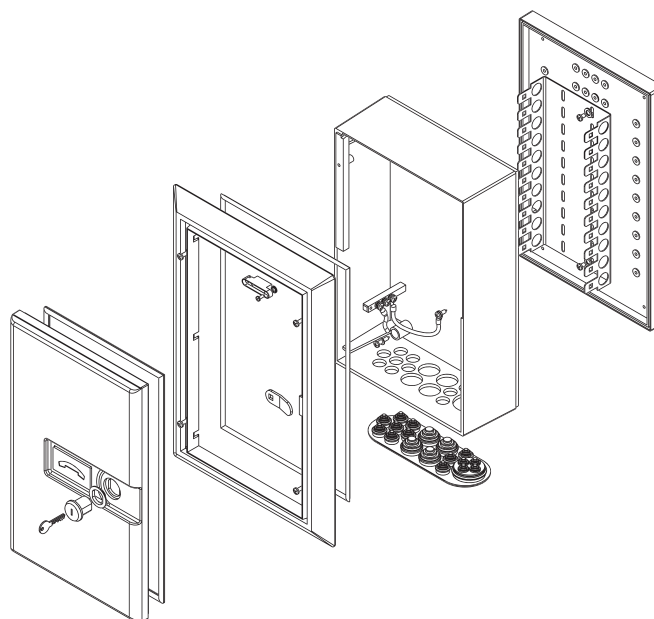

DOPORUČENÉ PŘÍSLUŠENSTVÍ RECOMMENDED ACCESSORIES

Nosníky zářezových modulů	Slot-hole module mounting brackets
Svorkovnice LSA PLUS	Terminal module LSA PLUS
Svorkovnice SID-C	Terminal module SID-C
Zásobník na bleskojistky	Discharger magazine
Bleskojistky	Dischargers
Další příslušenství na str. M28–M30 / Another accessories on the pages M28–M30