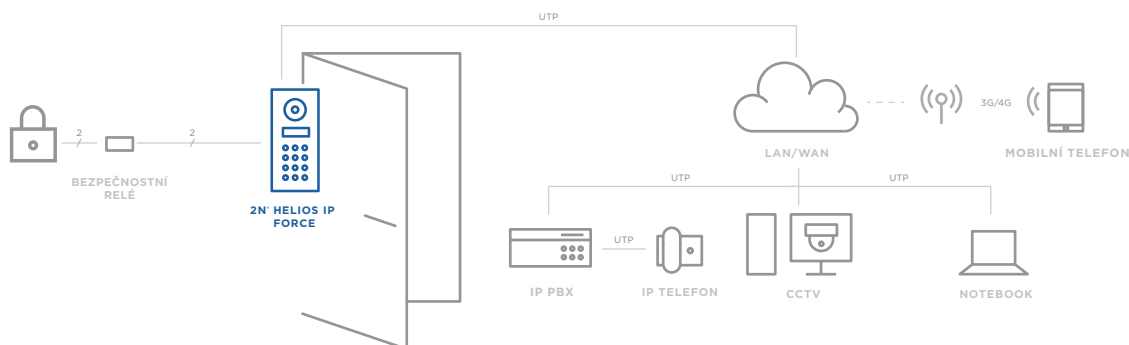

Toto jednoduché přídavné zařízení zamezí manipulování se zámkem, čímž zabrání neoprávněnému vniknutí.

Fotografie do e-mailu

2N® Helios IP Force umožňuje e-mailem odeslat snímky příchozí osoby zachycené integrovanou kamerou v době volání.

Propojení se zabezpečovacím systémem

Interkom snadno propojíte se stávajícím zabezpečovacím systémem a zvýšíte tak bezpečnost objektu.

Volání na mobil a tablet

2N® Helios IP Force vám rovněž umožní volání na mobilní telefon nebo tablet, a to po místní síti přes wi-fi či mobilní data.

Integrace do CCTV & VMS

2N® Helios IP Force snadno zintegrujete do vašeho stávajícího kamerového nebo dohledového systému.

Ochranný spínač

2N IP interkom lze osadit ochranným spínačem, které detekuje neoprávněné vniknutí do zařízení.

Časové profily

Díky této funkci definujete, v jakém časovém období má být telefonní číslo, RFID karta nebo přístupový kód platný.

SCHEMA

TECHNICKÉ PARAMETRY

Signalizační protokol

SIP 2.0 (RFC - 3261)

Tlačítka